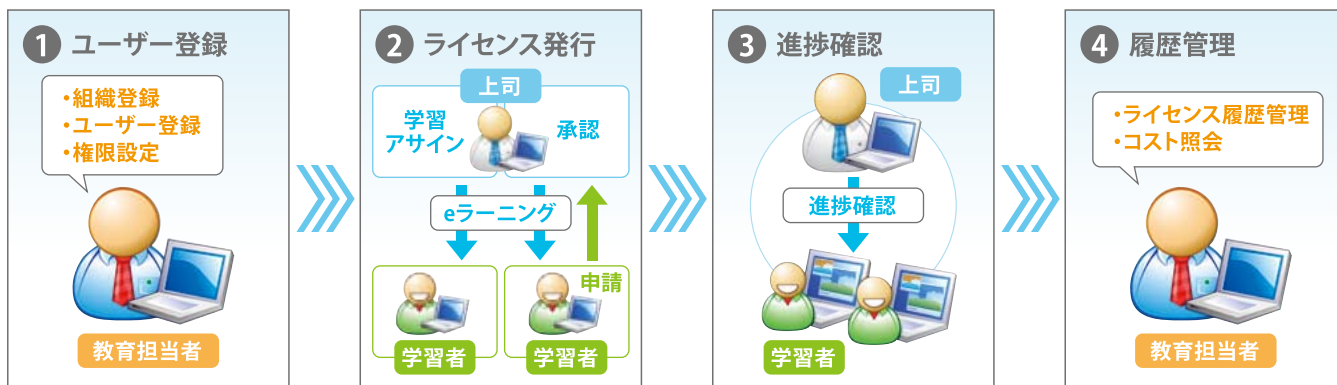

システム構築不要で、数百種類のeラーニングや研修受講ができるクラウドラーニング® iStudy Cloud

クラウド

学習管理

eラーニング
600コース以上

研修コース
600コース以上

スキル診断
スキル管理

このようなご要望に・・・

- 資格取得を斡旋したい。
- 研修を受講したか、受講していないかの管理が煩雑。
- 何か効率よく教育をしたいが具体策がない。
- 教育費をわかりやすく有効活用したい。
- 学習の指示や管理をシステムで一元的に行いたい。

豊富なeラーニングコンテンツをインターネットを介して、いつでもどこでも、学習・管理していただけるクラウド学習管理システムです。unit(ユニット)という単位のプリペイド式ライセンス形態でご利用いただき、学習したいその時に、ライセンス発行・学習開始ができます。

学習、受講管理とライセンス管理、eラーニング教材作成までをサポートしたスキルアップのトータルサービスです。

一例：導入までのステップと期間

トライアル版の
利用も可能です。